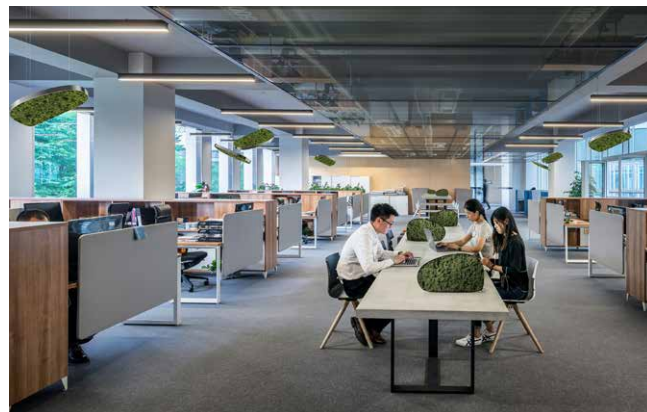

BUSH

Design Studio Nove.3
60X35 cm